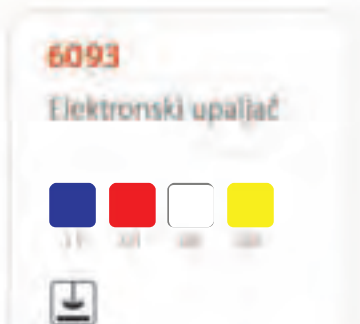

6021

Upaljač sa kremenom

6051

Elektronski upaljač

6083

Elektronski upaljač

6093

Elektronski upaljač

6085

Elektronski upaljač

6084

Elektronski upaljač

6046 Elektronski upaljač

11 08 05 02 18 14

6095 Elektronski upaljač

08 02 05 11 09