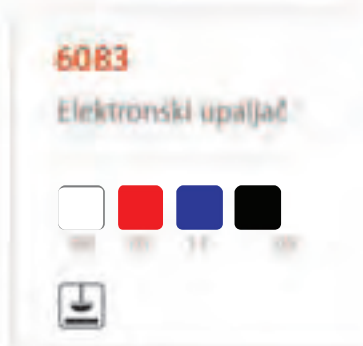

6021

Upaljač sa kremenom

6051

Elektronski upaljač

6083

Elektronski upaljač

6093

Elektronski upaljač

6085

Elektronski upaljač

6084

Elektronski upaljač

6046 Elektronski upaljač

11 08 05 02 18 14

6095 Elektronski upaljač

08 02 05 11 09