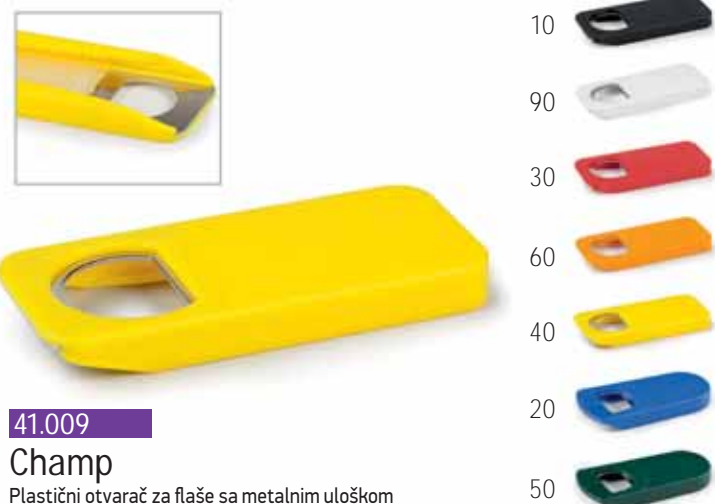

41.009

Champ

Plastični otvarač za flaše sa metalnim uloškom

Težina: 24 g; Dimenzija: 4 x 1.1 x 9.3 cm

Preporučena dimenzija štampe: 2.5 x 3 cm; Pakovanje: 1 / 50 / 500

NEW

41.034.90

Eggy

Plastični kuhinjski tajmer u obliku jajeta

Težina: 65 g; Dimenzija: Ø 5.9 x 7.2 cm

Preporučena dimenzija štampe: 2.5 x 2 cm; Pakovanje: 1 / 50 / 100

Eclat

41.008.87

Eclat

Metalna čaturica, 4 Oz

Težina: 93 g; Dimenzija: 6.2 x 2.2 x 12.5 cm

Preporučena dimenzija štampe: 3 x 1.5 cm; Pakovanje: 1 / 10 / 100